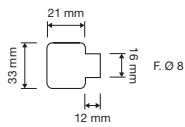

236 B6  
Nottolino quadro  
30x30 foro 8 per  
cilindro / *Square  
limiting device only  
30x30 hole 8*

237 B6  
Nottolino quadro  
30x39 foro 10 per  
cilindro / *Square  
limiting device only  
30x39 hole 10*

267 B6  
Nottolino per cilindro  
con codulo foro 8 /  
*Limiting device only  
hole 8*

295 B6  
Nottolino quadro  
25x24,5 foro 8 per  
cilindro / *Square  
limiting device only  
25x24,5 hole 8*

510 KD/KS  
Corner (dx o sx)  
+pomolo fisso con  
placca art.1104 / *Corner  
(right or  
left)+fixed knob on  
plate art.1104*