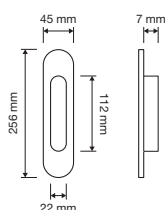

Vola 750 IP
Placca incasso su
placca / *Flush pull on
plate*