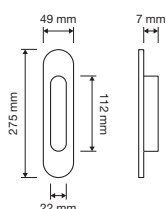

189 PI  
Placca incasso  
quadra mm  
60x60x12 / *Square  
flush pull mm  
60x60x12*

168 PI  
Maniglia di  
trascinamento tonda  
decentrata mm 29  
/ *Round finger pull  
mm 29*

169 PI  
Placca incasso tonda  
mm 57x12 / *Round  
flush pull mm 57x12*

Vintage 1277 PI  
Placca incasso /  
*Flush pull*

190 PI  
Maniglia di  
trascinamento  
quadra decentrata  
mm 27 / *Square  
finger pull mm 27*

Chic 1670 IP  
Placca incasso su  
placca / *Flush pull on  
plate*

Glamor 1555 IP  
Placca incasso su  
placca / *Flush pull on  
plate*

Jardin 1562 IP  
Placca incasso su  
placca Small / *Flush  
pull on plate Small*

Lady 1390 IP  
Placca incasso su  
placca / *Flush pull on  
plate*

Saba 625 IP  
Placca incasso su  
placca / *Flush pull on  
plate*

Vola 750 IP  
Placca incasso su  
placca / *Flush pull on  
plate*

Zaara 1563 IP  
Placca incasso su  
placca Small / *Flush  
pull on plate Small*