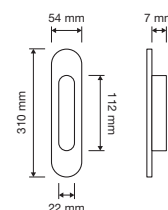

169 PI
Placca incasso tonda
mm 57x12 / *Round
flush pull mm 57x12*

Vintage 1277 PI
Placca incasso /
Flush pull

190 PI
Maniglia di
trascinamento
quadra decentrata
mm 27 / *Square
finger pull mm 27*

Placche incasso su placca / *Flush pull on plate*

Profilo 1042 PI
Placca incasso /
Flush pull

Aida 1611 IP
Placca incasso su
placca Small / *Flush
pull on plate Small*

Profilo Mesh 1043 PI
Placca incasso /
Flush pull

Aisha 1650 IP
Placca incasso su
placca Small / *Flush
pull on plate Small*

Saba 629 PI
Placca incasso /
Flush pull

Beta 488 IP
Placca incasso su
placca / *Flush pull on
plate*

Sirena 819 PI
Placca incasso /
Flush pull

Chic 1670 IP
Placca incasso su
placca / *Flush pull on
plate*