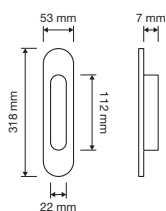

Glamor 1555 IP
Placca incasso su
placca / *Flush pull on
plate*