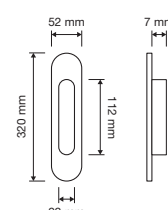

169 PI
Placca incasso tonda
mm 57x12 / *Round
flush pull mm 57x12*

Vintage 1277 PI
Placca incasso /
Flush pull

190 PI
Maniglia di
trascinamento
quadra decentrata
mm 27 / *Square
finger pull mm 27*

Placche incasso su placca / *Flush pull on plate*

Profilo 1042 PI
Placca incasso /
Flush pull

Aida 1611 IP
Placca incasso su
placca Small / *Flush
pull on plate Small*

Profilo Mesh 1043 PI
Placca incasso /
Flush pull

Aisha 1650 IP
Placca incasso su
placca Small / *Flush
pull on plate Small*

Saba 629 PI
Placca incasso /
Flush pull

Beta 488 IP
Placca incasso su
placca / *Flush pull on
plate*

Sirena 819 PI
Placca incasso /
Flush pull

Chic 1670 IP
Placca incasso su
placca / *Flush pull on
plate*