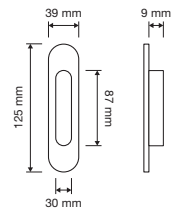

267 B6  
Nottolino per cilindro  
con codulo foro 8 /  
*Limiting device only  
hole 8*

295 B6  
Nottolino quadro  
25x24,5 foro 8 per  
cilindro / *Square  
limiting device only  
25x24,5 hole 8*

## Placche incasso / *Flush pull*

Anna 849 PI  
Placca incasso /  
*Flush pull*

Liberty 1160 PI  
Placca incasso /  
*Flush pull*

179 PI  
Placca incasso  
coprivite lamiera  
fondo plastica mm  
125x39 / *Flush pull  
with nylon back mm  
125x39*

189 PI  
Placca incasso  
quadra mm  
60x60x12 / *Square  
flush pull mm  
60x60x12*

168 PI  
Maniglia di  
trascinamento tonda  
decentrata mm 29  
/ *Round finger pull  
mm 29*

169 PI  
Placca incasso tonda  
mm 57x12 / *Round  
flush pull mm 57x12*

Vintage 1277 PI  
Placca incasso /  
*Flush pull*

190 PI  
Maniglia di  
trascinamento  
quadra decentrata  
mm 27 / *Square  
finger pull mm 27*