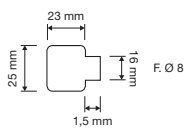

236 B6  
Nottolino quadro  
30x30 foro 8 per  
cilindro / *Square  
limiting device only  
30x30 hole 8*

237 B6  
Nottolino quadro  
30x39 foro 10 per  
cilindro / *Square  
limiting device only  
30x39 hole 10*

267 B6  
Nottolino per cilindro  
con codulo foro 8 /  
*Limiting device only  
hole 8*

295 B6  
Nottolino quadro  
25x24,5 foro 8 per  
cilindro / *Square  
limiting device only  
25x24,5 hole 8*