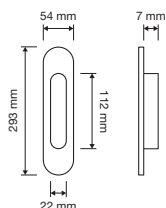

Jardin 1562 IP
Placca incasso su
placca Small / *Flush
pull on plate Small*