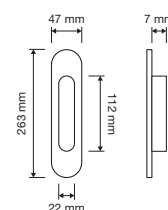

169 PI
Placca incasso tonda
mm 57x12 / *Round
flush pull mm 57x12*

Vintage 1277 PI
Placca incasso /
Flush pull

190 PI
Maniglia di
trascinamento
quadra decentrata
mm 27 / *Square
finger pull mm 27*

Placche incasso su placca / *Flush pull on plate*

Profilo 1042 PI
Placca incasso /
Flush pull

Aida 1611 IP
Placca incasso su
placca Small / *Flush
pull on plate Small*

Profilo Mesh 1043 PI
Placca incasso /
Flush pull

Aisha 1650 IP
Placca incasso su
placca Small / *Flush
pull on plate Small*

Saba 629 PI
Placca incasso /
Flush pull

Beta 488 IP
Placca incasso su
placca / *Flush pull on
plate*

Sirena 819 PI
Placca incasso /
Flush pull

Chic 1670 IP
Placca incasso su
placca / *Flush pull on
plate*