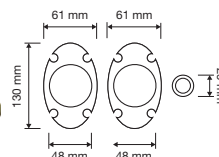

186 KT  
Kit incasso  
quadrato foro  
chiave con maniglia  
trascinamento,  
serratura e chiave /  
*Square inset handle  
kit key hole with  
finger pull, locking  
system and key*

331 KT  
Kit incasso tondo  
con nottolino, taglio  
cacciavite, maniglia  
trascinamento e  
serratura / *Round  
inset handle kit with  
thumb, finger pull  
and locking system*

332 KT  
Kit incasso tondo  
foro chiave  
con maniglia  
trascinamento,  
serratura e chiave /  
*Round inset handle  
kit key hole with  
finger pull, locking  
system and key*

Vintage 1274 KT  
Kit incasso con  
placche piene  
e maniglia  
trascinamento / *Inset  
handle blind hole kit  
with finger pull*