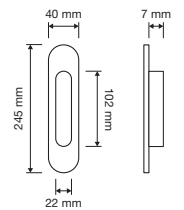

179 PI
Placca incasso
coprivite lamiera
fondo plastica mm
125x39 / *Flush pull
with nylon back mm
125x39*