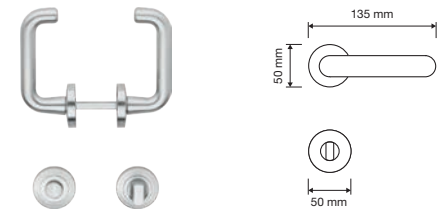

620 RW 102
Samoa con rosetta
art.102 c/set wc
/ *Samoa on rose
art.102 w/privacy set*