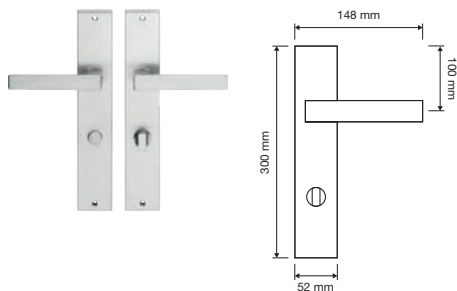

## Serie Hotel / *Hotel series*

505 DH/SH 019 0Y  
Corner (dx o sx)  
+pomolo fisso con  
rosetta e bocchetta  
yale art.019 / *Corner  
(right or left)+fixed  
knob on rose and  
cylinder escutcheon  
art.019*

505 RW 019  
Corner con rosetta  
art.019 c/set wc  
/ *Corner on rose  
art.019 w/privacy set*

510 PW  
Corner con placca  
art.1104 c/set wc  
/ *Corner on plate  
art.1104 with privacy  
set*

617 DH/SH 102 0Y  
Samoa (dx o sx)  
+pomolo fisso  
Sfera con rosetta  
e bocchetta yale  
art.102 / *Samoa  
(right or left)+fixed  
knob Sfera on  
rose and cylinder  
escutcheon art.102*