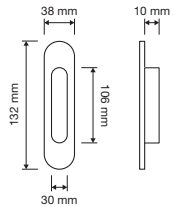

Placche incasso / *Flush pull*

Anna 849 PI
Placca incasso /
Flush pull

Liberty 1160 PI
Placca incasso /
Flush pull