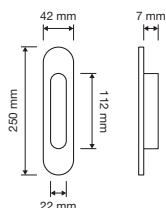

189 PI  
Placca incasso  
quadra mm  
60x60x12 / *Square  
flush pull mm  
60x60x12*

168 PI  
Maniglia di  
trascinamento tonda  
decentrata mm 29  
/ *Round finger pull  
mm 29*

169 PI  
Placca incasso tonda  
mm 57x12 / *Round  
flush pull mm 57x12*

Vintage 1277 PI  
Placca incasso /  
*Flush pull*

190 PI  
Maniglia di  
trascinamento  
quadra decentrata  
mm 27 / *Square  
finger pull mm 27*

Chic 1670 IP  
Placca incasso su  
placca / *Flush pull on  
plate*

Glamor 1555 IP  
Placca incasso su  
placca / *Flush pull on  
plate*

Jardin 1562 IP  
Placca incasso su  
placca Small / *Flush  
pull on plate Small*

Lady 1390 IP  
Placca incasso su  
placca / *Flush pull on  
plate*

Saba 625 IP  
Placca incasso su  
placca / *Flush pull on  
plate*

Vola 750 IP  
Placca incasso su  
placca / *Flush pull on  
plate*

Zaara 1563 IP  
Placca incasso su  
placca Small / *Flush  
pull on plate Small*