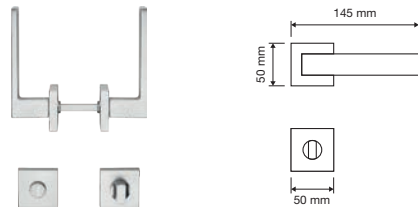

505 RW 019
Corner con rosetta
art.019 c/set wc
/ *Corner on rose
art.019 w/privacy set*