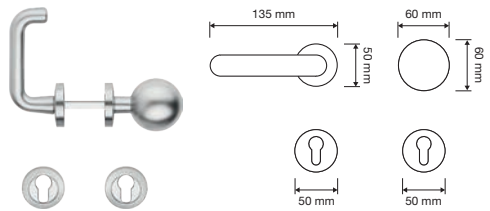

510 KD/KS  
Corner (dx o sx)  
+pomolo fisso con  
placca art.1104 / *Corner  
(right or  
left)+fixed knob on  
plate art.1104*

## Serie Hotel / *Hotel series*

505 DH/SH 019 0Y  
Corner (dx o sx)  
+pomolo fisso con  
rosetta e bocchetta  
yale art.019 / *Corner  
(right or left)+fixed  
knob on rose and  
cylinder escutcheon  
art.019*

505 RW 019  
Corner con rosetta  
art.019 c/set wc  
/ *Corner on rose  
art.019 w/privacy set*

510 PW  
Corner con placca  
art.1104 c/set wc  
/ *Corner on plate  
art.1104 with privacy  
set*

617 DH/SH 102 0Y  
Samoa (dx o sx)  
+pomolo fisso  
Sfera con rosetta  
e bocchetta yale  
art.102 / *Samoa  
(right or left)+fixed  
knob Sfera on  
rose and cylinder  
escutcheon art.102*