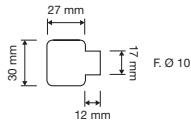

236 B6  
Nottolino quadro  
30x30 foro 8 per  
cilindro / *Square  
limiting device only  
30x30 hole 8*

237 B6  
Nottolino quadro  
30x39 foro 10 per  
cilindro / *Square  
limiting device only  
30x39 hole 10*

267 B6  
Nottolino per cilindro  
con codulo foro 8 /  
*Limiting device only  
hole 8*

295 B6  
Nottolino quadro  
25x24,5 foro 8 per  
cilindro / *Square  
limiting device only  
25x24,5 hole 8*

510 KD/KS  
Corner (dx o sx)  
+pomolo fisso con  
placca art.1104 / *Corner  
(right or  
left)+fixed knob on  
plate art.1104*