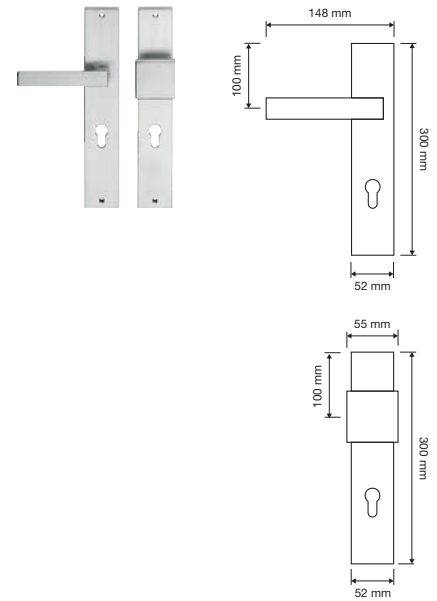

510 KD/KS
Corner (dx o sx)
+pomolo fisso con
placca art.1104 / *Corner
(right or
left)+fixed knob on
plate art.1104*