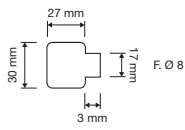

236 B6  
Nottolino quadro  
30x30 foro 8 per  
cilindro / *Square  
limiting device only  
30x30 hole 8*

237 B6  
Nottolino quadro  
30x39 foro 10 per  
cilindro / *Square  
limiting device only  
30x39 hole 10*

267 B6  
Nottolino per cilindro  
con codulo foro 8 /  
*Limiting device only  
hole 8*

295 B6  
Nottolino quadro  
25x24,5 foro 8 per  
cilindro / *Square  
limiting device only  
25x24,5 hole 8*

510 KD/KS  
Corner (dx o sx)  
+pomolo fisso con  
placca art.1104 / *Corner  
(right or  
left)+fixed knob on  
plate art.1104*