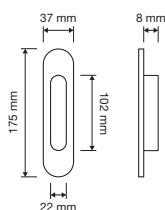

Saba 629 PI
Placca incasso /
Flush pull

Beta 488 IP
Placca incasso su
placca / *Flush pull on
plate*