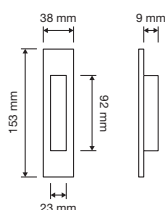

189 PI  
Placca incasso  
quadra mm  
60x60x12 / *Square  
flush pull mm  
60x60x12*

168 PI  
Maniglia di  
trascinamento tonda  
decentrata mm 29  
/ *Round finger pull  
mm 29*

169 PI  
Placca incasso tonda  
mm 57x12 / *Round  
flush pull mm 57x12*

Vintage 1277 PI  
Placca incasso /  
*Flush pull*

190 PI  
Maniglia di  
trascinamento  
quadra decentrata  
mm 27 / *Square  
finger pull mm 27*

## Placche incasso su placca / *Flush pull on plate*

Profilo 1042 PI  
Placca incasso /  
*Flush pull*

Aida 1611 IP  
Placca incasso su  
placca Small / *Flush  
pull on plate Small*

Profilo Mesh 1043 PI  
Placca incasso /  
*Flush pull*