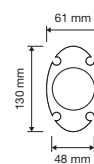

236 B6  
Nottolino quadro  
30x30 foro 8 per  
cilindro / *Square  
limiting device only  
30x30 hole 8*

237 B6  
Nottolino quadro  
30x39 foro 10 per  
cilindro / *Square  
limiting device only  
30x39 hole 10*

## Placche incasso / *Flush pull*

Anna 849 PI  
Placca incasso /  
*Flush pull*

Liberty 1160 PI  
Placca incasso /  
*Flush pull*

179 PI  
Placca incasso  
coprivite lamiera  
fondo plastica mm  
125x39 / *Flush pull  
with nylon back mm  
125x39*

189 PI  
Placca incasso  
quadra mm  
60x60x12 / *Square  
flush pull mm  
60x60x12*

168 PI  
Maniglia di  
trascinamento tonda  
decentrata mm 29  
/ *Round finger pull  
mm 29*

169 PI  
Placca incasso tonda  
mm 57x12 / *Round  
flush pull mm 57x12*

Vintage 1277 PI  
Placca incasso /  
*Flush pull*

190 PI  
Maniglia di  
trascinamento  
quadra decentrata  
mm 27 / *Square  
finger pull mm 27*