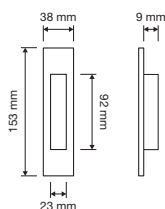

189 PI  
Placca incasso  
quadra mm  
60x60x12 / *Square  
flush pull mm  
60x60x12*

168 PI  
Maniglia di  
trascinamento tonda  
decentrata mm 29  
/ *Round finger pull  
mm 29*

169 PI  
Placca incasso tonda  
mm 57x12 / *Round  
flush pull mm 57x12*

Vintage 1277 PI  
Placca incasso /  
*Flush pull*

190 PI  
Maniglia di  
trascinamento  
quadra decentrata  
mm 27 / *Square  
finger pull mm 27*

## Placche incasso su placca / *Flush pull on plate*

Profilo 1042 PI  
Placca incasso /  
*Flush pull*

Aida 1611 IP  
Placca incasso su  
placca Small / *Flush  
pull on plate Small*

Profilo Mesh 1043 PI  
Placca incasso /  
*Flush pull*