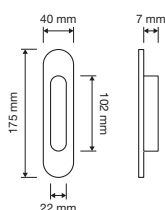

189 PI  
Placca incasso  
quadra mm  
60x60x12 / *Square  
flush pull mm  
60x60x12*

168 PI  
Maniglia di  
trascinamento tonda  
decentrata mm 29  
/ *Round finger pull  
mm 29*

169 PI  
Placca incasso tonda  
mm 57x12 / *Round  
flush pull mm 57x12*

Vintage 1277 PI  
Placca incasso /  
*Flush pull*

190 PI  
Maniglia di  
trascinamento  
quadra decentrata  
mm 27 / *Square  
finger pull mm 27*

## Placche incasso su placca / *Flush pull on plate*

Profilo 1042 PI  
Placca incasso /  
*Flush pull*

Aida 1611 IP  
Placca incasso su  
placca Small / *Flush  
pull on plate Small*

Profilo Mesh 1043 PI  
Placca incasso /  
*Flush pull*

Aisha 1650 IP  
Placca incasso su  
placca Small / *Flush  
pull on plate Small*

Saba 629 PI  
Placca incasso /  
*Flush pull*

Beta 488 IP  
Placca incasso su  
placca / *Flush pull on  
plate*

Sirena 819 PI  
Placca incasso /  
*Flush pull*