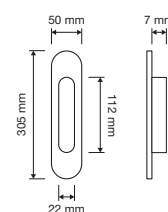

189 PI  
Placca incasso  
quadra mm  
60x60x12 / *Square  
flush pull mm  
60x60x12*

168 PI  
Maniglia di  
trascinamento tonda  
decentrata mm 29  
/ *Round finger pull  
mm 29*

169 PI  
Placca incasso tonda  
mm 57x12 / *Round  
flush pull mm 57x12*

Vintage 1277 PI  
Placca incasso /  
*Flush pull*

190 PI  
Maniglia di  
trascinamento  
quadra decentrata  
mm 27 / *Square  
finger pull mm 27*

## Placche incasso su placca / *Flush pull on plate*

Profilo 1042 PI  
Placca incasso /  
*Flush pull*

Aida 1611 IP  
Placca incasso su  
placca Small / *Flush  
pull on plate Small*

Profilo Mesh 1043 PI  
Placca incasso /  
*Flush pull*

510 KD/KS  
Corner (dx o sx)  
+pomolo fisso con  
placca art.1104 / *Corner  
(right or  
left)+fixed knob on  
plate art.1104*