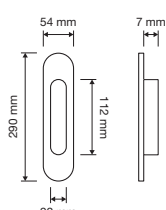

189 PI  
Placca incasso  
quadra mm  
60x60x12 / *Square  
flush pull mm  
60x60x12*

168 PI  
Maniglia di  
trascinamento tonda  
decentrata mm 29  
/ *Round finger pull  
mm 29*

169 PI  
Placca incasso tonda  
mm 57x12 / *Round  
flush pull mm 57x12*

Vintage 1277 PI  
Placca incasso /  
*Flush pull*

190 PI  
Maniglia di  
trascinamento  
quadra decentrata  
mm 27 / *Square  
finger pull mm 27*

Lady 1390 IP  
Placca incasso su  
placca / *Flush pull on  
plate*

Saba 625 IP  
Placca incasso su  
placca / *Flush pull on  
plate*

Vola 750 IP  
Placca incasso su  
placca / *Flush pull on  
plate*

Zaara 1563 IP  
Placca incasso su  
placca Small / *Flush  
pull on plate Small*

## Kit incasso / *Inset handle kit*

184 KT  
Kit incasso quadrato  
con nottolino, taglio  
cacciavite, maniglia  
trascinamento e  
serratura / *Square  
inset handle kit with  
thumb, finger pull  
and locking system*