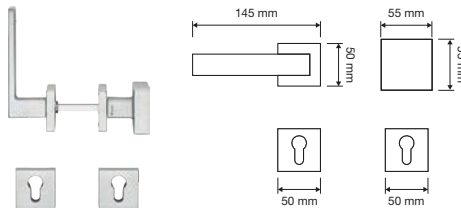

Serie Hotel / *Hotel series*

505 DH/SH 019 0Y
Corner (dx o sx)
+pomolo fisso con
rosetta e bocchetta
yale art.019 / *Corner
(right or left)+fixed
knob on rose and
cylinder escutcheon
art.019*